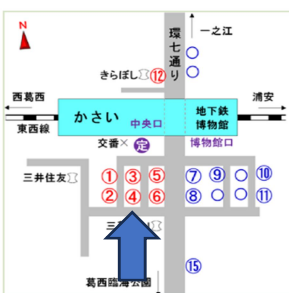

マセマチック(株) 案内図

「西一之江4丁目」バス停で下車。
 一之江駅/葛西駅から来た場合徒歩3分
 新小岩駅から来た場合徒歩5分

一之江駅 バス乗り場

都営バス定期券発売所

【一之江駅前】

のりば	系統番号	行先
①	新小22	新小岩駅前
②	新小22	葛西駅前(今井経由)
	魚26	今井

地下鉄都営新宿線利用の場合

一之江駅から都バス「新小22」番、新小岩駅行きに乗車。「西一之江4丁目」で下車。
 (所要時間6分)

新小岩駅 バス乗り場

【新小岩駅前】

のりば	系統番号	行先
③	新小21	西葛西駅前
	深夜12	船場駅前
④	新小22	葛西駅前 (京葉交差点経由)

JR 総武線利用の場合

新小岩駅から都バス「新小22」番、葛西駅前行きに乗車。「西一之江4丁目」で下車。
 (所要時間19分)

葛西駅 バス乗り場

【中央口】

のりば	系統番号	行先
③	平23	平井駅前
	新小29	東新小岩四丁目
	新小29-2	
④	秋26	秋葉原駅前
⑤	新小22	新小岩駅前

地下鉄東西線利用の場合

葛西駅から都バス「新小22」番、新小岩駅行きに乗車。「西一之江4丁目」で下車。
 (所要時間23分)