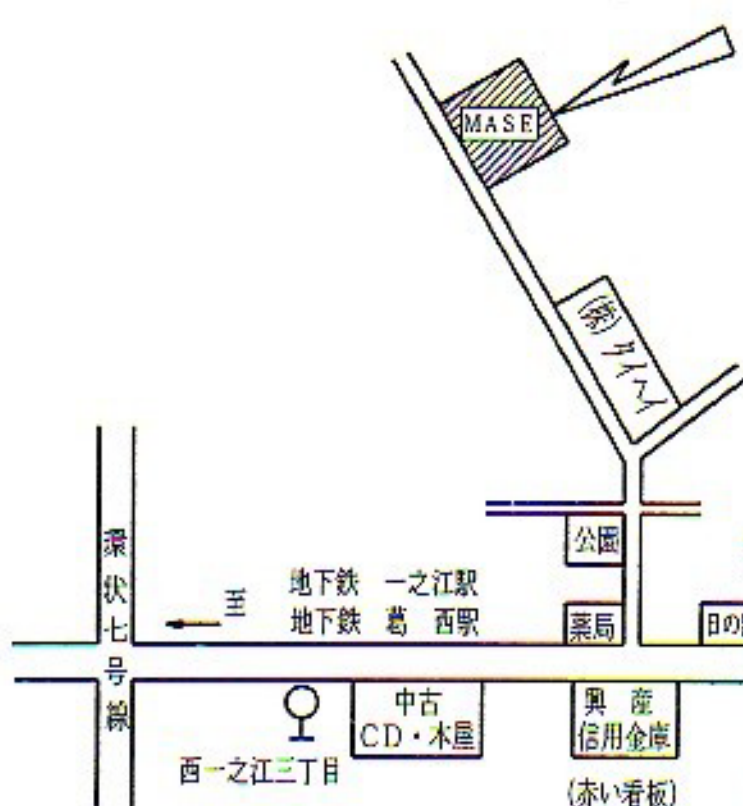

ご案内図

マセマチック株式会社

東京都江戸川区松江7丁目8番18号

TEL 03 (3653) 5355 (代)

FAX 03 (3653) 5363

様

地下鉄都営新宿線 御利用の場合 (下車駅 一之江駅 東口)

都バス 1番のりば

新小岩駅行 西一之江4丁目 下車

至 新小岩

地下鉄東西線 御利用の場合 (下車駅 葛西駅)

都バス 平井操車場行

西一之江4丁目 下車

新小岩駅行 西一之江4丁目 下車

至 日本橋

JR総武線 御利用の場合 (下車駅 新小岩駅 南口)

都バス 1番のりば

葛西駅行 (一之江駅経由) 西一之江4丁目 下車