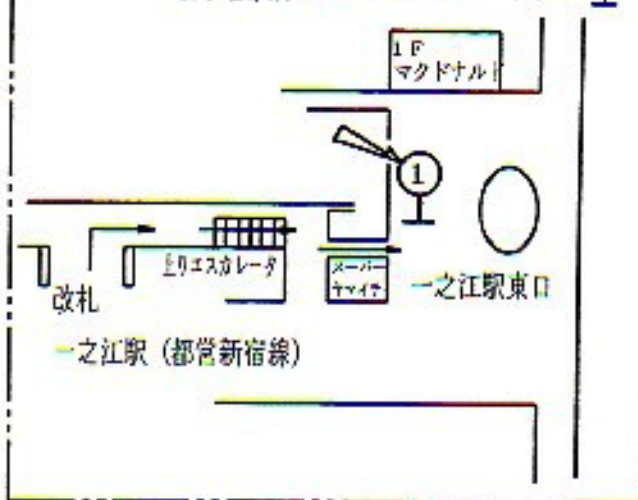

ご案内図

マセマチック株式会社

東京都江戸川区松江7丁目8番18号

TEL 03 (3653) 5355 (代)

FAX 03 (3653) 5363

様

地下鉄都営新宿線 御利用の場合 (下車駅 一之江駅 東口)

都バス 1番のりば

新小岩駅行 西一之江4丁目 下車