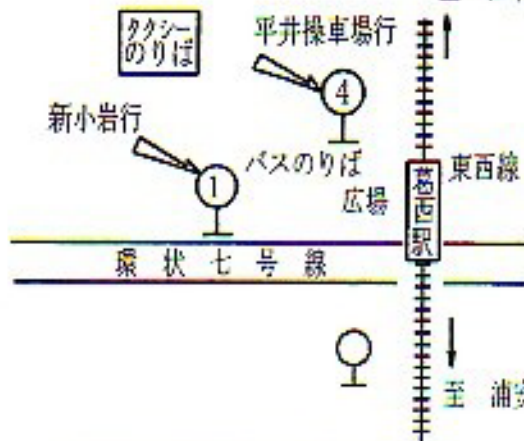

新小岩駅行 西一之江4丁目 下車

至 新小岩

地下鉄東西線 御利用の場合 (下車駅 葛西駅)

都バス 平井操車場行

西一之江4丁目 下車

新小岩駅行 西一之江4丁目 下車

至 日本橋

JR総武線 御利用の場合 (下車駅 新小岩駅 南口)

都バス 1番のりば

葛西駅行 (一之江駅経由) 西一之江4丁目 下車