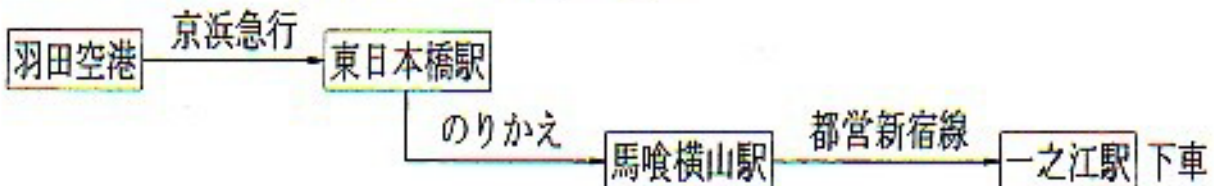

ご案内図

マセマチック株式会社
 東京都江戸川区松江7丁目8番18号
 TEL 03 (3653) 5355 (代)
 FAX 03 (3653) 5363

様

羽田空港からの道順

<電車ご利用の場合 所要時間 約1時間20分>

改札口右側のエスカレーターに乗り、東口へ出て下さい。

<高速バスご利用の場合 所要時間 約1時間>

国内線到着ロビー（1F）から屋外へ出て、高速バス⑥番のりばからJR小岩駅行に
 乗車し、一之江駅 バス停①で下車。地下通路に入って 一之江駅 東口へ出て下さい。